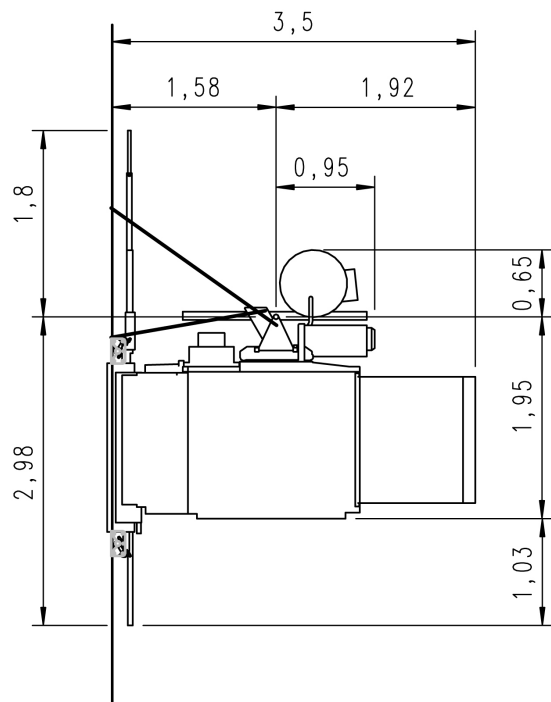

Met de SL heeft u de beschikking over een extra groot platform van 3,2 x 1 meter!

Hefvermogen	850 kg of 5 personen
Platformafmeting	1,40 x 1,60 m
Opbouwhoogte	max. 100 m
Verankeringsafstand	6 m
Hefsnelheid	24 m/min
Motorvermogen	1x3,0/6,1 kW
Spanning	400V/32 A
Gewicht basismachine	884 kg
Gewicht mastelement	44 kg
Grondvlak met omheining	3,15 x 2,75 m

GEDA[®]
ORIGINAL

MOL
LIFTING

GEDA 500 Z/ZP

normaler Platzbedarf vor Gerüst

Montage vor der Wand

Montage vor dem Gerüst

normaler Platzbedarf vor Wand

De zekerheid van de juiste oplossing