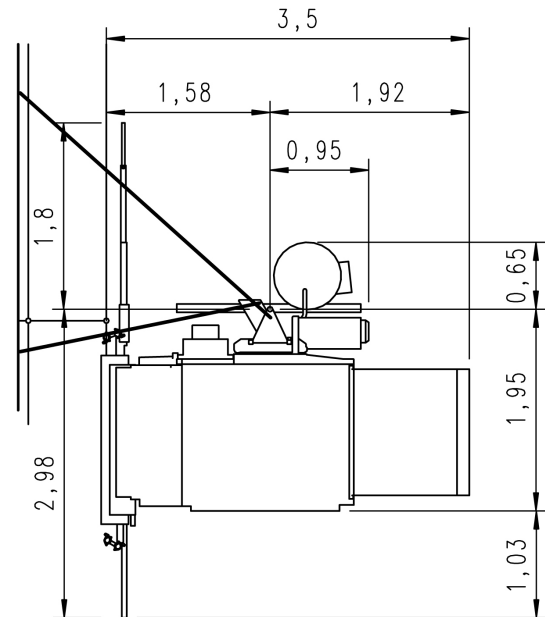

Met de SL heeft u de beschikking over een extra groot platform van 3,2 x 1 meter!

Hefvermogen	850 kg of 5 personen
Platformafmeting	1,40 x 1,60 m
Opbouwhoogte	max. 100 m
Verankeringsafstand	6 m
Hefsnelheid	24 m/min
Motorvermogen	1x3,0/6,1 kW
Spanning	400V/32 A
Gewicht basismachine	884 kg
Gewicht mastelement	44 kg
Grondvlak met omheining	3,15 x 2,75 m

GEDA[®]
ORIGINAL

MOL
LIFTING

GEDA 500 Z/ZP

normaler Platzbedarf vor Gerüst

Montage vor der Wand

Montage vor dem Gerüst

normaler Platzbedarf vor Wand

De zekerheid van de juiste oplossing