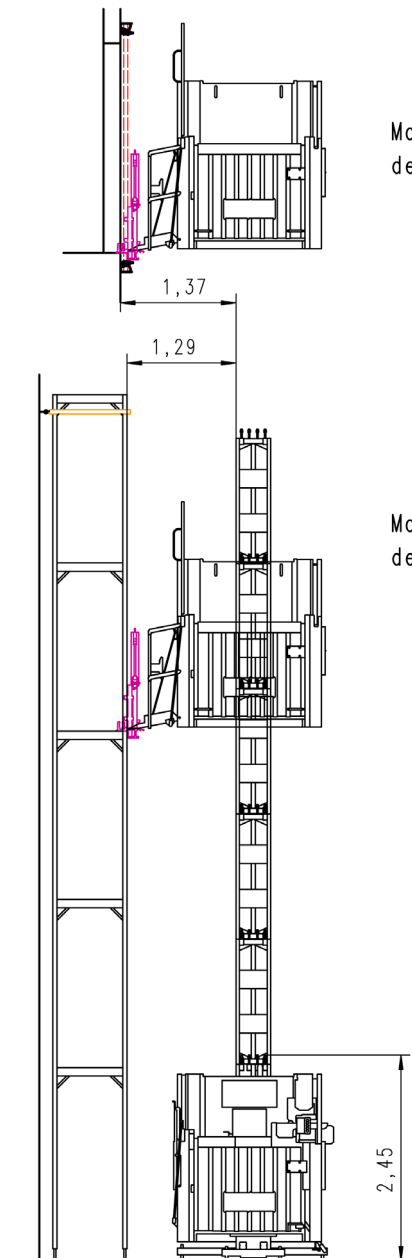

GEDA 500 Z/ZP

Open cabine / 850 kg / 5 pers. / hefsnelheid 24 m/min

De GEDA 500 Z/ZP is uw krachtige partner voor verticaal transport van goederen en personen. U bespaart tijd en geld door het uitgekiende ontwerp, de minimale ruimtebehoefte, groot hefvermogen van 850 kg (goederen) en personenvervoer (500 kg). De hefsnelheid van 24 meter per minuut garandeert een optimale bouwlogistiek.

Met de SL heeft u de beschikking over een extra groot platform van 3,2 x 1 meter!

Hefvermogen	850 kg of 5 personen
Platformafmeting	1,40 x 1,60 m
Opbouwhoogte	max. 100 m
Verankeringsafstand	6 m
Hefsnelheid	24 m/min
Motorvermogen	1x3,0/6,1 kW
Spanning	400V/32 A
Gewicht basismachine	884 kg
Gewicht mastelement	44 kg
Grondvlak met omheining	3,15 x 2,75 m

GEDA[®]
ORIGINAL

MOL
LIFTING

GEDA 500 Z/ZP

normaler Platzbedarf vor Gerüst

Montage vor der Wand

Montage vor dem Gerüst

normaler Platzbedarf vor Wand

De zekerheid van de juiste oplossing