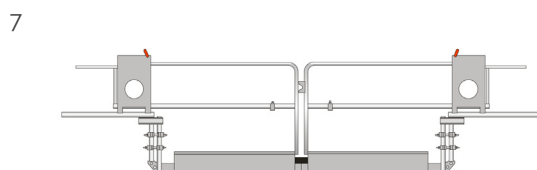

Afmetingen	2.050 x 1.070 mm
Gewicht	24 kg
Vakmaat	1,80 m

4. Schuifhek dicht (zwaar model)

Afmetingen	2.250 / 2.540 x 1.120 mm
Gewicht	67 kg
Vakmaat	1,80 m

5. ECO

Afmeting	1.628 x 1.296 mm
Gewicht	20 kg
Vakmaat	ca. 80 cm

6. COMFORT

Afmeting	2.408 x 1.250 mm
Gewicht	65 kg
Vakmaat	2,57 m

7. COMFORT DUBBEL

Afmeting	3.482 x 1.212 mm
Gewicht	94 kg
Vakmaat	3 m

Etageschuifhekken

Schuifhek open

Schuifhek dicht (zwaar model)

De zekerheid van de juiste oplossing