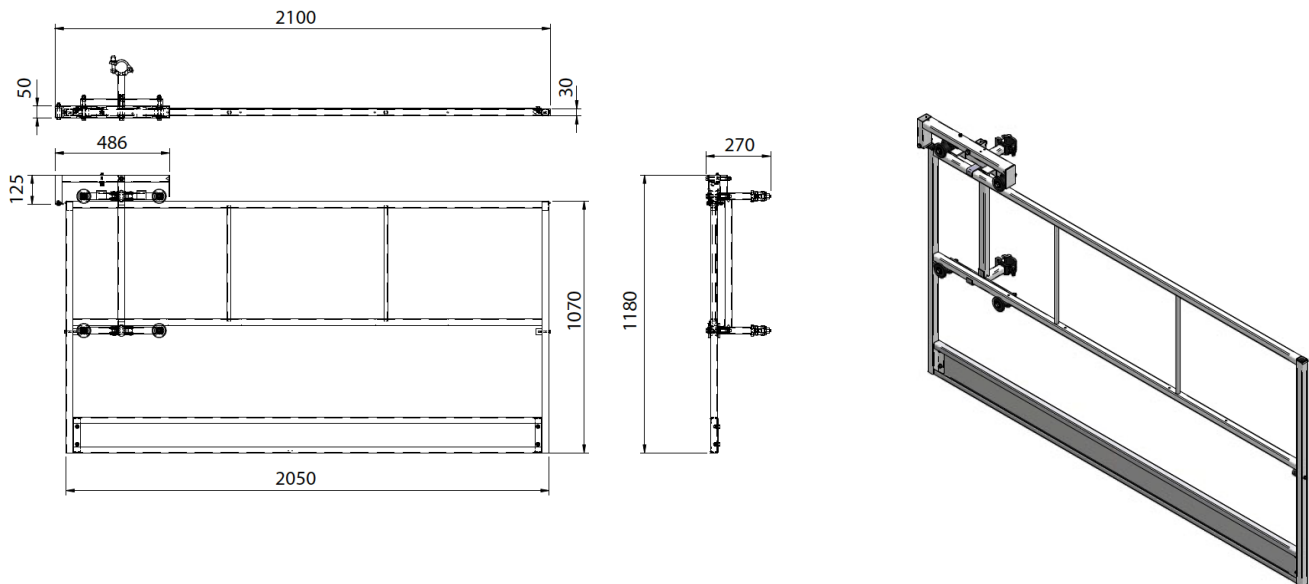

Etageschuifhekken

1. Schuifhek open

Afmetingen	2.050 x 1.070 mm
Gewicht	22 kg
Vakmaat	1,80 m

2. Schuifhek dicht

Afmetingen	2.050 x 1.070 mm
Gewicht	23 kg
Vakmaat	1,80 m

3. Schuifhek dicht (met vergrendeling)

Afmetingen	2.050 x 1.070 mm
Gewicht	24 kg
Vakmaat	1,80 m

4. Schuifhek dicht (zwaar model)

Afmetingen	2.250 / 2.540 x 1.120 mm
Gewicht	67 kg
Vakmaat	1,80 m

5. ECO

Afmeting	1.628 x 1.296 mm
Gewicht	20 kg
Vakmaat	ca. 80 cm

6. COMFORT

Afmeting	2.408 x 1.250 mm
Gewicht	65 kg
Vakmaat	2,57 m

7. COMFORT DUBBEL

Afmeting	3.482 x 1.212 mm
Gewicht	94 kg
Vakmaat	3 m

Etageschuifhekken

Schuifhek open

Schuifhek dicht (zwaar model)

De zekerheid van de juiste oplossing