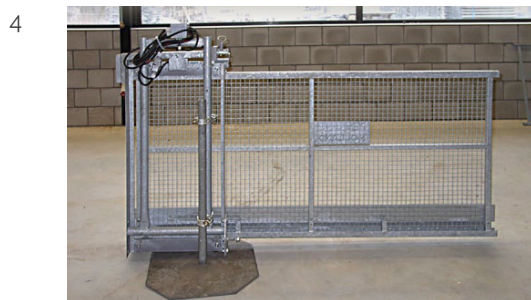

Etageschuifhekken

1. Schuifhek open

Afmetingen	2.050 x 1.070 mm
Gewicht	22 kg
Vakmaat	1,80 m

2. Schuifhek dicht

Afmetingen	2.050 x 1.070 mm
Gewicht	23 kg
Vakmaat	1,80 m

3. Schuifhek dicht (met vergrendeling)

Afmetingen	2.050 x 1.070 mm
Gewicht	24 kg
Vakmaat	1,80 m

4. Schuifhek dicht (zwaar model)

Afmetingen	2.250 / 2.540 x 1.120 mm
Gewicht	67 kg
Vakmaat	1,80 m

5. ECO

Afmeting	1.628 x 1.296 mm
Gewicht	20 kg
Vakmaat	ca. 80 cm

6. COMFORT

Afmeting	2.408 x 1.250 mm
Gewicht	65 kg
Vakmaat	2,57 m

7. COMFORT DUBBEL

Afmeting	3.482 x 1.212 mm
Gewicht	94 kg
Vakmaat	3 m

Etageschuifhekken

Schuifhek open

Schuifhek dicht (zwaar model)

De zekerheid van de juiste oplossing