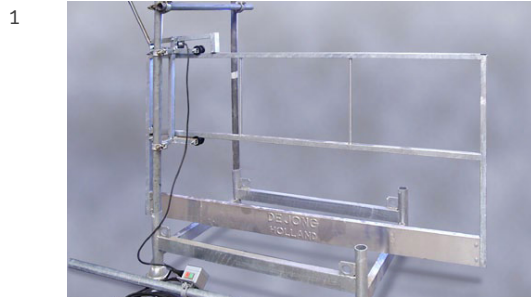

Etageschuifhekken

1. Schuifhek open

Afmetingen	2.050 x 1.070 mm
Gewicht	22 kg
Vakmaat	1,80 m

2. Schuifhek dicht

Afmetingen	2.050 x 1.070 mm
Gewicht	23 kg
Vakmaat	1,80 m

3. Schuifhek dicht (met vergrendeling)

Afmetingen	2.050 x 1.070 mm
Gewicht	24 kg
Vakmaat	1,80 m

4. Schuifhek dicht (zwaar model)

Afmetingen	2.250 / 2.540 x 1.120 mm
Gewicht	67 kg
Vakmaat	1,80 m

5. ECO

Afmeting	1.628 x 1.296 mm
Gewicht	20 kg
Vakmaat	ca. 80 cm

6. COMFORT

Afmeting	2.408 x 1.250 mm
Gewicht	65 kg
Vakmaat	2,57 m

7. COMFORT DUBBEL

Afmeting	3.482 x 1.212 mm
Gewicht	94 kg
Vakmaat	3 m

Etageschuifhekken

Schuifhek open

Schuifhek dicht (zwaar model)

De zekerheid van de juiste oplossing