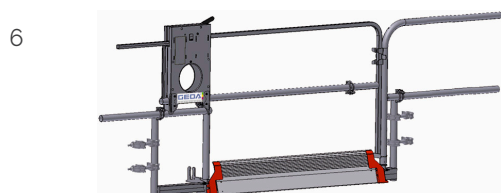

Afmetingen	2.050 x 1.070 mm
Gewicht	24 kg
Vakmaat	1,80 m

4. Schuifhek dicht (zwaar model)

Afmetingen	2.250 / 2.540 x 1.120 mm
Gewicht	67 kg
Vakmaat	1,80 m

5. ECO

Afmeting	1.628 x 1.296 mm
Gewicht	20 kg
Vakmaat	ca. 80 cm

6. COMFORT

Afmeting	2.408 x 1.250 mm
Gewicht	65 kg
Vakmaat	2,57 m

7. COMFORT DUBBEL

Afmeting	3.482 x 1.212 mm
Gewicht	94 kg
Vakmaat	3 m

Etageschuifhekken

Schuifhek open

Schuifhek dicht (zwaar model)

De zekerheid van de juiste oplossing