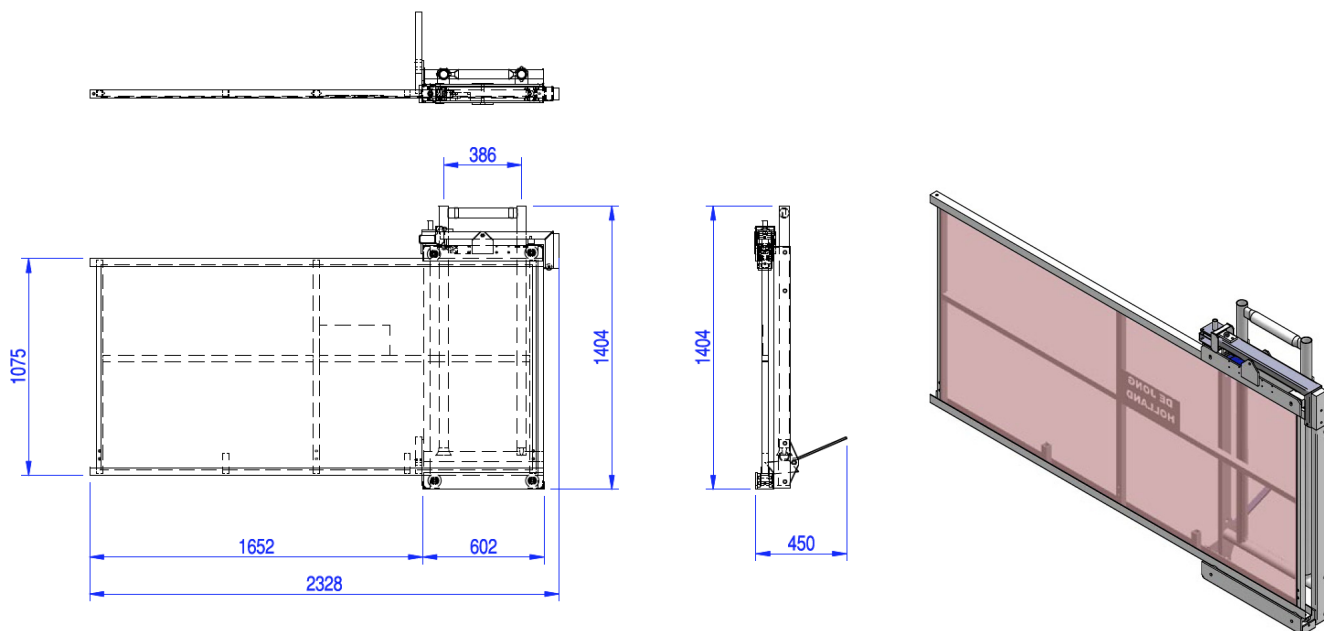

Etageschuifhekken

1. Schuifhek open

Afmetingen	2.050 x 1.070 mm
Gewicht	22 kg
Vakmaat	1,80 m

2. Schuifhek dicht

Afmetingen	2.050 x 1.070 mm
Gewicht	23 kg
Vakmaat	1,80 m

3. Schuifhek dicht (met vergrendeling)

Afmetingen	2.050 x 1.070 mm
Gewicht	24 kg
Vakmaat	1,80 m

4. Schuifhek dicht (zwaar model)

Afmetingen	2.250 / 2.540 x 1.120 mm
Gewicht	67 kg
Vakmaat	1,80 m

5. ECO

Afmeting	1.628 x 1.296 mm
Gewicht	20 kg
Vakmaat	ca. 80 cm

6. COMFORT

Afmeting	2.408 x 1.250 mm
Gewicht	65 kg
Vakmaat	2,57 m

7. COMFORT DUBBEL

Afmeting	3.482 x 1.212 mm
Gewicht	94 kg
Vakmaat	3 m

Etageschuifhekken

Schuifhek open

Schuifhek dicht (zwaar model)

De zekerheid van de juiste oplossing